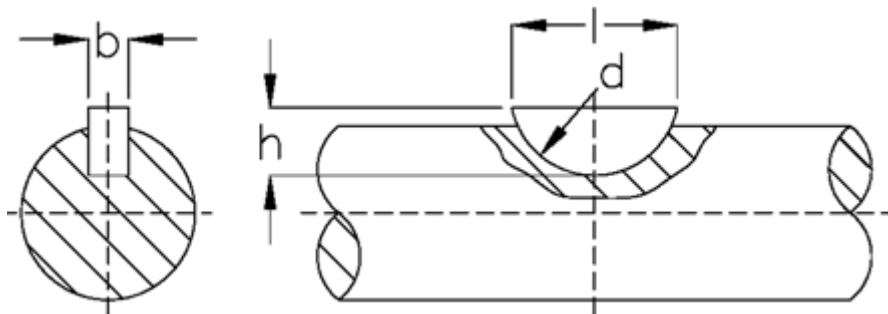

Varenummer: 09010725

Beskrivelse: KLEE Skivefeder 6x9 DIN 6888

## Mål

---

$b = 6.0$

$d = 22$

$h = 9.0$

$l = 21.63$